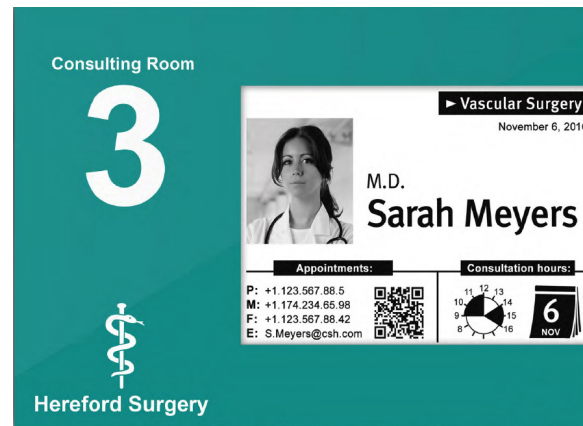

RADIO SIGN

Plug & Play - Digital Signs

AVANTAGE DE LA SOLUTION

Mediawind vous propose un tout nouveau produit en affichage signalétique, le RADIO SIGN qui a de nombreux avantages:

- plus besoin de câble réseau ou de connections WIFI
- plus besoin de câbles électriques
- réduction des erreurs & suppression des délais d'affichages dépassés, obsolète
- transparence de l'information vis-à-vis de vos patients

Grâce aux basses fréquences (10X moins que les ondes générées par un GSM), testées & approuvées dans le secteur soins de santé, nos solutions d'affichages RADIO SIGN peuvent tenir sur batteries pendant plus de 10 ans !

Vous pouvez également personnaliser le layout de chaque affichage à l'effigie de votre Institution !

RADIO SIGN - Cabinet médical

DONNÉES TECHNIQUES

Notre solution RADIO SIGN est complètement wireless !

Diminuer vos coûts & économisez de l'argent & du temps grâce:

- au gain réalisé par l'absence de câbles & d'installation
- à la possibilité de gérer tous vos affichages de façon semi ou full automatique (flux XML, web services)
- des possibilités d'intégrations avec de nombreux logiciels propres à votre secteur, mais également notre solution d'affichage Greenplayer, iCal, Google Agenda, etc

Vous pouvez placer ce produit:

- sur des portes
- sur des murs
- des parois en verres
- Etc.

POLYVALENCE

Opter pour notre solution d'affichage RADIO SIGN de façon polyvalente ! En effet, vous pouvez utiliser nos solutions pour:

- ☒ Les cabinets médicaux & salles de soins
- ☒ Les chambres des patients
- ☒ Les salles de réunions

Un large choix d'options s'offre également à vous:

- ☒ Choix de la taille (6" & 9,7")
- ☒ Informations à afficher (Nom, Prénom, Titre, Conventonnement, Spécialité, QR Code, Date, Horaires, etc.)
- ☒ Layout sur mesure

Les dimensions & spécifications données peuvent ne pas correspondre à l'image d'illustration ou à la réalité de l'équipement placé. Les dimensions annoncées sont approximatives et représentent un équipement customisé aux dimensions du client. Les dimensions finales de l'article peuvent varier selon le type de modèle choisi & les autres composants utilisés à la fabrication du plafond/mur. Le client peut demander les informations techniques avant validation finale de la conception de son plafond/mur (mesures & spécificités).

INTÉRESSÉ ?
CONTACTEZ-NOUS !

MEDIAWIND SPRL
Avenue Kersbeek, 292
B-1180 Bruxelles (Belgium)

T +32 (0)2 331 22 32
F +32 (0)2 346 10 03
info@mediawind.be

www.mediawind.be